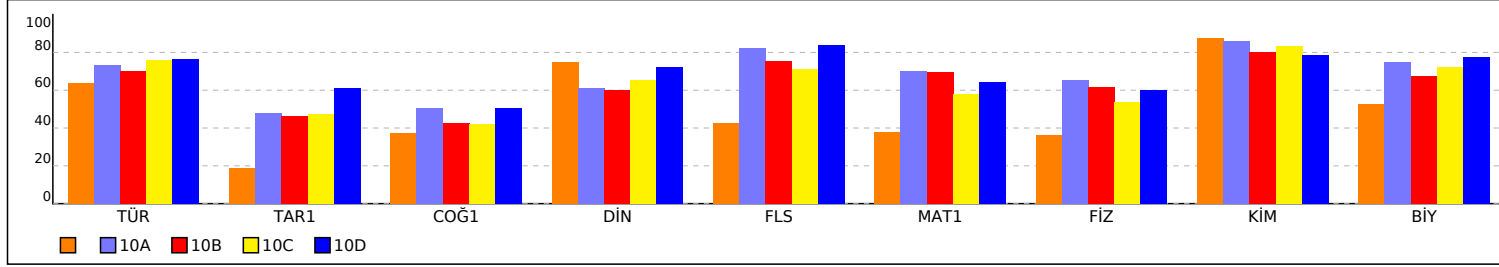

## OKUL TYT NET LİSTESİ (TYT sıralı)

													KATILIMLAR																					
													OKUL	İLÇE	İL	GENEL																		
İL		İLÇE		OKUL					SINAV ADI					OKUL	İLÇE	İL	GENEL																	
AMASYA		AMASYA MERKEZ		Macit Zeren Fen Lisesi					10.SINIF KDS -1					108	108	108	5185																	
Sıra	Ö.No	İsim	Sınıf	TYT Türkçe			TYT Sosyal						TYT Matematik			TYT Fen						Toplam			TYT									
				Türkçe			Tarih-1			Coğrafya-1			Din Kül. ve Ahl. Bil.			Felsefe (Seçmeli)			Matematik-1			Fizik			Kimya			Biyoloji			Puan Genel			
				D	Y	N	D	Y	N	D	Y	N	D	Y	N	D	Y	N	D	Y	N	D	Y	N	D	Y	N	D	Y	N	Puan	Genel		
Genel Ortalama				18,21	8,69	16,04	4,95	3,41	4,10	4,25	3,13	3,47	2,87	1,27	2,55	3,29	1,06	3,02	13,89	7,87	11,92	3,75	3,60	2,85	4,75	2,05	4,24	5,57	2,71	4,89	61,53	33,79	53,08	279,640
Okul Ortalaması				23,40	5,24	22,09	5,64	2,66	4,97	5,16	2,20	4,61	3,49	1,05	3,22	4,01	0,57	3,87	21,07	5,83	19,62	6,64	2,53	6,00	8,42	0,80	8,22	7,67	1,79	7,23	85,50	22,67	79,83	368,540

NET ORTALAMASINA GÖRE ŞUBE KARŞILAŞTIRMA

PUANA GÖRE ŞUBE KIYAS