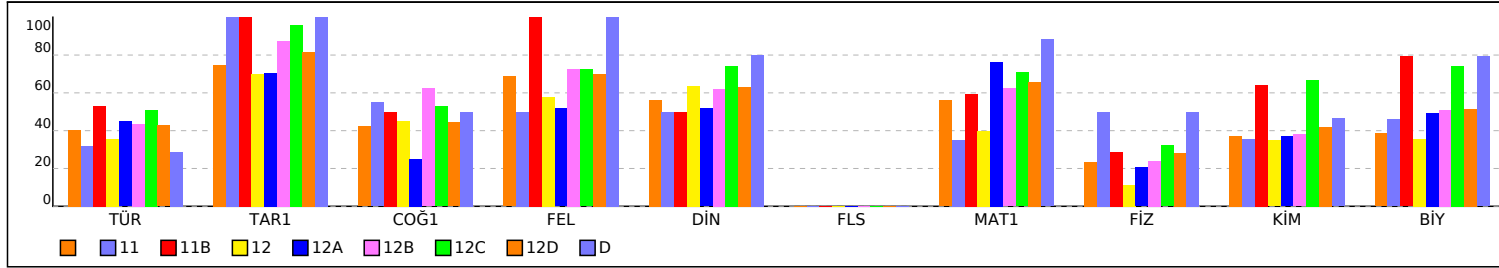

OKUL TYT NET LİSTESİ (TYT sıralı)

													KATILIMLAR																									
İL		İLÇE		OKUL						SINAV ADI						OKUL	İLÇE	İL	GENEL																			
AMASYA		AMASYA MERKEZ		Macit Zeren Fen Lisesi						YAYIN DENİZİ - TYT - 1						118	118	532	48777																			
Sıra	Ö.No	İsim	Sınıf	TYT Türkçe			TYT Sosyal						TYT Matematik			TYT Fen						Toplam		TYT														
				Türkçe			Tarih-1			Coğrafya-1			Felsefe			Din Kül. ve Ahl.			Felsefe (Seçmeli)			Matematik-1			Fizik			Kimya			Biyoloji			Puan		Genel		
				D	Y	N	D	Y	N	D	Y	N	D	Y	N	D	Y	N	D	Y	N	D	Y	N	D	Y	N	D	Y	N	D	Y	N	D	Y	N		
Genel Ortalama				15,13	16,96	10,89	3,14	0,90	2,91	1,98	1,73	1,55	2,65	0,82	2,45	2,99	1,26	2,67	0,01	0,01	0,01	10,24	4,19	9,19	1,28	1,66	0,86	1,71	0,96	1,47	1,58	0,98	1,33	40,71	29,47	33,33	206,710	
Okul Ortalaması				20,72	15,01	16,97	4,09	0,35	4,01	2,66	1,46	2,30	3,54	0,47	3,42	3,32	1,19	3,02	0,00	0,01	0,00	25,24	3,83	24,28	2,29	2,18	1,74	3,27	1,41	2,92	3,13	1,03	2,87	68,26	26,94	61,53	308,140	
117	0	KADİR İŞLEYEN		12	22	6,50	2	3	1,25	3	2	2,50										13	3	12,25							30	30	22,50	178,760	29740			
118	0	MİNA KIRLANGIÇ		12	14	8,50	4	1	3,75	2	3	1,25	3	0	3,00	3	2	2,50				4	8	2,00							28	28	21,00	168,105	32900			

NET ORTALAMALARINA GÖRE KIYASLAMA

PUAN ORT. GÖRE KIYAS

NET ORTALAMASINA GÖRE ŞUBE KARŞILAŞTIRMA

PUANA GÖRE ŞUBE KIYAS