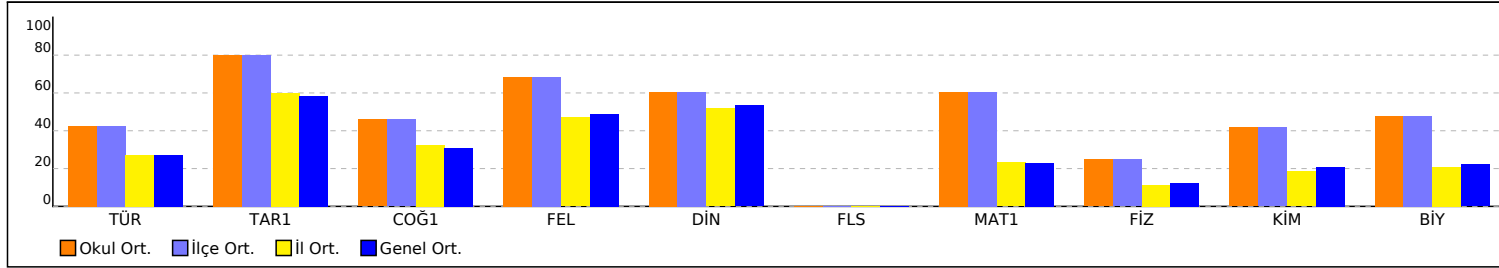

OKUL TYT NET LİSTESİ (TYT sıralı)

													KATILIMLAR																									
İL		İLÇE		OKUL						SINAV ADI						OKUL	İLÇE	İL	GENEL																			
AMASYA		AMASYA MERKEZ		Macit Zeren Fen Lisesi						YAYIN DENİZİ - TYT - 1						118	118	532	48777																			
Sıra	Ö.No	İsim	Sınıf	TYT Türkçe			TYT Sosyal						TYT Matematik			TYT Fen						Toplam		TYT														
				Türkçe			Tarih-1			Coğrafya-1			Felsefe			Din Kül. ve Ahl.			Felsefe (Seçmeli)			Matematik-1			Fizik			Kimya			Biyoloji			Puan		Genel		
				D	Y	N	D	Y	N	D	Y	N	D	Y	N	D	Y	N	D	Y	N	D	Y	N	D	Y	N	D	Y	N	D	Y	N	D	Y	N		
Genel Ortalama				15,13	16,96	10,89	3,14	0,90	2,91	1,98	1,73	1,55	2,65	0,82	2,45	2,99	1,26	2,67	0,01	0,01	0,01	10,24	4,19	9,19	1,28	1,66	0,86	1,71	0,96	1,47	1,58	0,98	1,33	40,71	29,47	33,33	206,710	
Okul Ortalaması				20,72	15,01	16,97	4,09	0,35	4,01	2,66	1,46	2,30	3,54	0,47	3,42	3,32	1,19	3,02	0,00	0,01	0,00	25,24	3,83	24,28	2,29	2,18	1,74	3,27	1,41	2,92	3,13	1,03	2,87	68,26	26,94	61,53	308,140	
117	0	KADİR İŞLEYEN		12	22	6,50	2	3	1,25	3	2	2,50										13	3	12,25							30	30	22,50	178,760	29740			
118	0	MİNA KIRLANGIÇ		12	14	8,50	4	1	3,75	2	3	1,25	3	0	3,00	3	2	2,50				4	8	2,00							28	28	21,00	168,105	32900			

NET ORTALAMALARINA GÖRE KIYASLAMA