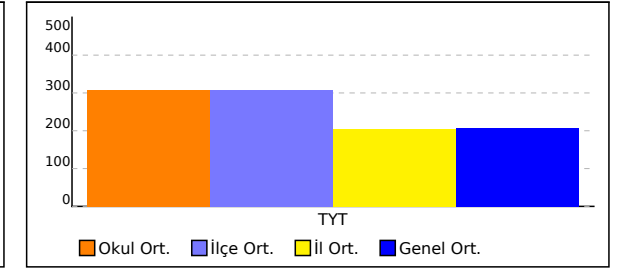

PUAN ORT. GÖRE KIYAS